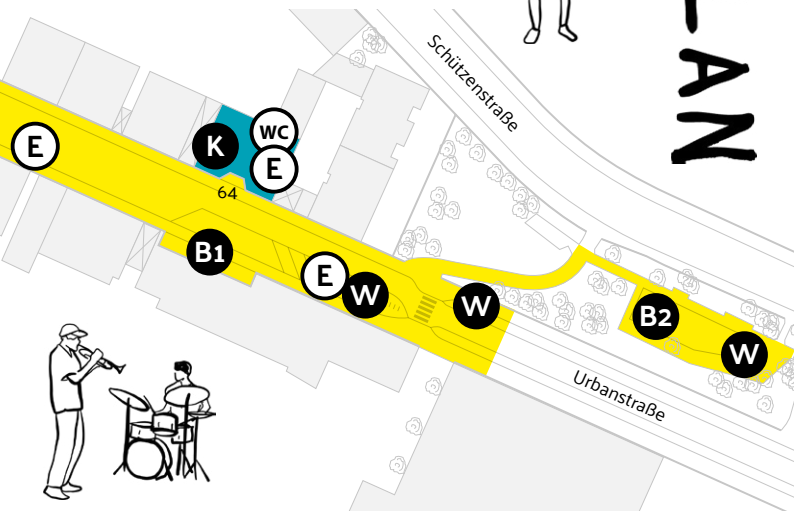

LAGERPLAN

- **B1** Bühne 1
  Green Urban
- **B2** Bühne 2
  Park
- **K** LABYRINTH
  Kulturraum
- **W** Workshops
  Urbanstraße/Park

- **E** Essen & Getränke
- **WC** Toiletten
  LABYRINTH Kulturcafé
  Urbanstraße 64